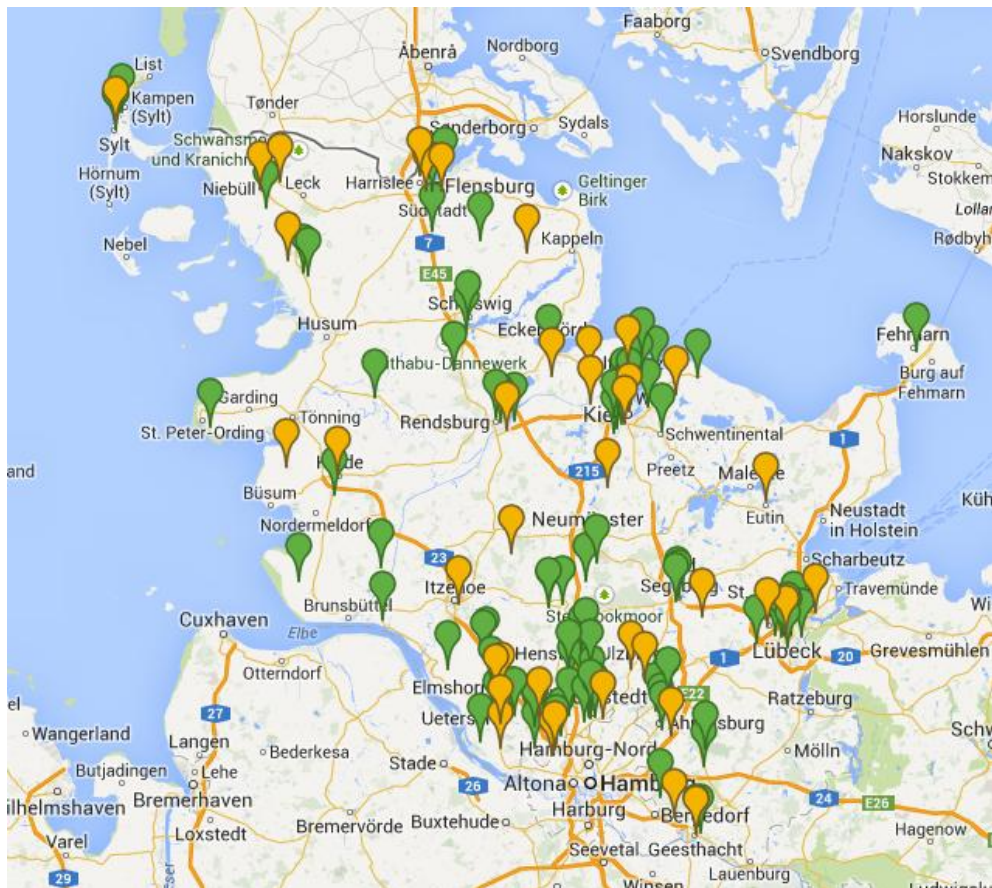

¹ Schulen unter einem Dach (z.B. Grund- und Gemeinschaftsschulen) tauchen doppelt auf.

² Schulen dieses Typs im Land Schleswig-Holstein

Die Daten der Erhebung zeichnen ein erfreuliches Bild. Über 60 % der Schulen, die an der Umfrage teilgenommen haben, bieten ihren Schülern Schach an; weitere 25 % würden dies gern tun (häufig fehlt es an einem geeigneten Schachlehrer).

2. Kartographische Darstellung

Kartendaten © Google Inc.

Grün: Schulen, die bereits über ein Schachangebot verfügen

Gelb: Schulen, die gern Schach anbieten würden

Deutlich heben sich Schwerpunkte in den Ballungsregionen (Kiel, Lübeck, Großraum Hamburg) ab; die Früchte der etablierten Schachschulen bzw. Schulschachinitiativen sind deutlich sichtbar. An der Westküste des Landes und in Ostholstein hingegen ist der Befund dünn, was auch der Bevölkerungsverteilung im Land geschuldet sein dürfte.